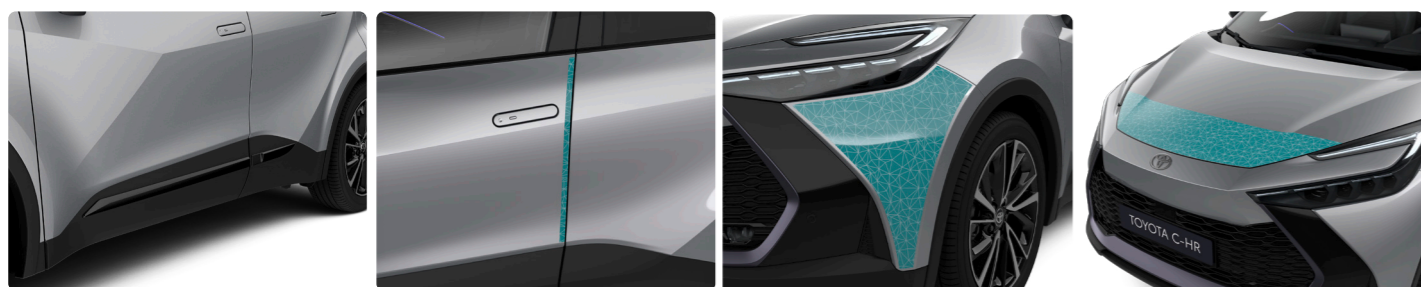

Декоративні молдинги дверей, пофарбовані

Захисна плівка кромки дверей

Захисна плівка переднього бампера

Захисна плівка капоту